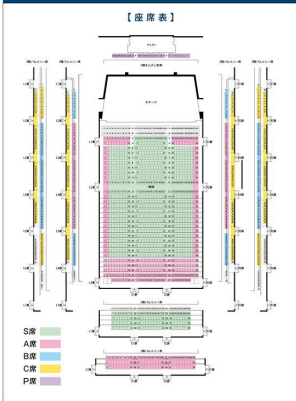

例えば定期演奏会チケットの場合 ……
5席を毎回1公演券で購入すると**6,000円×9公演=54,000円**のところ、定期会員券を購入すると**32,400円!** **40%もお得!!**

特典

- **先行発売・会員割引** 2つのシリーズともにチケットを一般発売より早く、**一般価格の10%割引**にてご購入いただけます。
- **特典グッズ進呈** 東京シティ・フィルオリジナルグッズをプレゼントいたします。
- **公開リハ鑑賞** 年数回開催する公開リハールにご招待いたします。

シーズンセット券(定期演奏会のみ)

定期演奏会のみ、スプリング・オートム・ウィンターのシーズンセット券がございます。3公演ずつセットになったこのセット券は、1公演ずつ購入するよりも**30%もお得な料金**でお求めいただけます。年間9公演の定期会員券よりもお手頃な料金でお買い求めいただけるおすすのセットです。

※注意 シーズンセット券は定期会員券ではございません。会員先行発売や会員割引はご利用いただけません。

1公演券

1公演ごとにチケットをお求めいただけます。1公演時には、ユースチケットとしてU20・U30の座席がございます。ぜひご利用ください。2シリーズともに、江東区にお住まいの方は江東区民割引券が適用されます。

定期演奏会チケット	S席	A席	B席	プラチナA席*	プラチナB席*	U20*	U30*
定期会員券(全9公演) 1公演券購入するより40%お得!	¥32,400	¥27,000	¥21,600	¥16,200	¥24,300	¥18,900	—
シーズンセット券(全3公演) 1公演券購入するより30%お得!	¥12,600	¥10,500	¥8,400	¥6,300	¥9,450	¥7,350	—
1公演券	¥6,000	¥5,000	¥4,000	¥3,000	¥4,500	¥3,500	¥1,000 / ¥2,000

ティアラこうとう定期演奏会チケット	S席	A席	B席	U20*	U30*
ティアラこうとう定期会員券(全4公演) 1公演券購入するより30%お得!	¥8,400	¥7,200	¥6,000	—	—
1公演券	¥3,500	¥3,000	¥2,500	¥1,000	¥1,500

シティ・フィルクーポン

有効期間:購入日から1年間 対象:定期演奏会
5枚入り S: ¥26,000 A: ¥21,000 B: ¥17,000 C: ¥13,000
10枚入り S: ¥48,000 A: ¥40,000 B: ¥32,000 C: ¥24,000

チケットのお申し込み

東京シティ・フィル チケットサービス
TEL.03-5624-4002
受付時間:平日 11:00～15:00

東京シティ・フィル チケットサービスにお申し込みの際は、チケット送料は別途お支払いください。

●チケットの転売は禁止です。●チケットの譲渡は、譲渡者本人の責任において行われます。●譲渡者本人の責任において行われます。●譲渡者本人の責任において行われます。

東京オペラシティコンサートホール