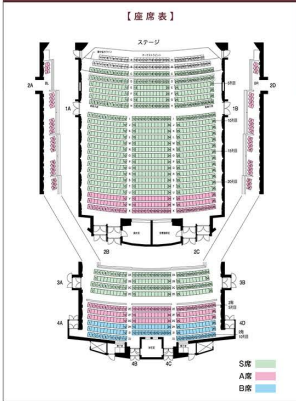

ティアラこうとう(江東公会堂) 大ホール