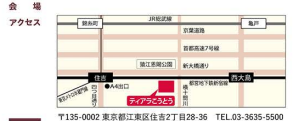

- 地下鉄・都営地下鉄新橋線 東区大目駅南口 徒歩4分
- 都営バス [東22] 錦糸町駅東口(東京駅北口行) [池袋駅] 下車 徒歩5分 [東11] 錦糸町駅東口(池袋駅) 下車 徒歩5分 [東28] 錦糸町駅東口(江東公会堂前) 下車 徒歩1分
- 駐車場 地下駐車場 (有料80台収容)